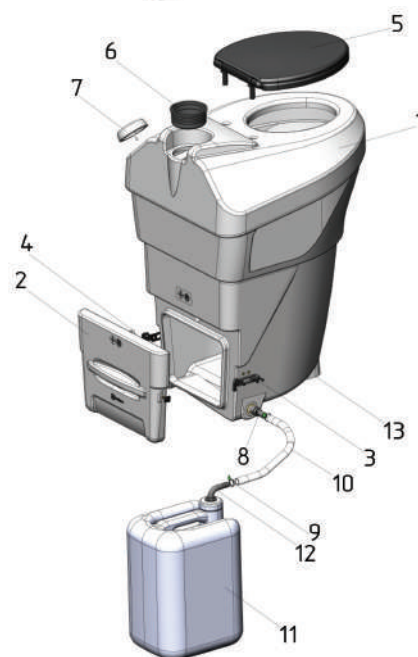

ДАЧНАЯ ПРОДУКЦИЯ

ТУАЛЕТ КОМПОСТНЫЙ ROSTOK

Современное экологичное решение для использования в загородном доме круглый год. Легко устанавливается и не требует подключения к источникам водоснабжения и электричества. Полный цикл компостирования обеспечивает ценными удобрениями для почвы.

- Выдерживает вес более 180 кг
- Объем - 230 литров, хватит на весь сезон
- Утепленный корпус и термосиденье
- Удобный доступ для очистки снаружи помещения

ДОПОЛНИТЕЛЬНО:

- Высота от уровня пола до сидения - 460 мм
- Объем (полный) - 230 л
- Материал для засыпки: торфяной наполнитель биотуалетов
- Объем торфа, необходимый после каждого использования: 200-500 мл
- Диаметр вентиляционной трубы: Ø 110 мм
- Размер дверцы - 500 x 350 мм

Комплектация компостного туалета:

1) Корпус
2) Дверца для очистки
3) Защелки дверцы с комплектом креплений
4) Магниты дверцы с комплектом креплений
5) Термосиденье
6) Манжета для установки вентиляционной трубы
7) Крышка вентиляции с комплектом креплений и сеточкой от насекомых
8) Штуцер прямой пластиковый
9) Хомут
10) Шланг (1 метр)
11) Канистра (20 литров)
12) Штуцер угловой с гайкой пластиковый
13) Ножка опорная с к-м креплений
14) Потребительская документация
15) Трафарет (для разметки отверстия в полу)
16) Сок для торфа

Посмотреть подробную информацию на сайте