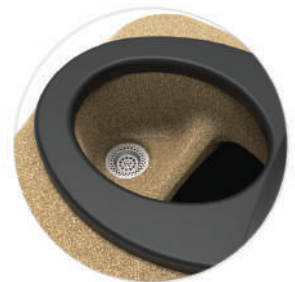

Посмотреть подробную информацию на сайте

Разделение жидких и твердых отходов

Указатель уровня жидкости

Накопитель и лопатка для торфа

Крепление для бумаги

Фильтр из нержавеющей стали

| Наименование                               | В*Ш*Д, мм   | Цвет            | Артикул           |
|--|-------------|-----------------|-------------------|
| Туалет торфяной Rostok Eco графит          | 540*530*655 | графит          | 2040.0000.910.000 |
| Туалет торфяной Rostok Eco песочный гранит | 540*530*655 | песочный гранит | 2040.0000.000.000 |