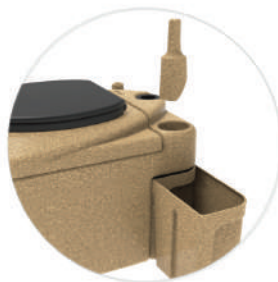

Накопитель и лопатка для торфа